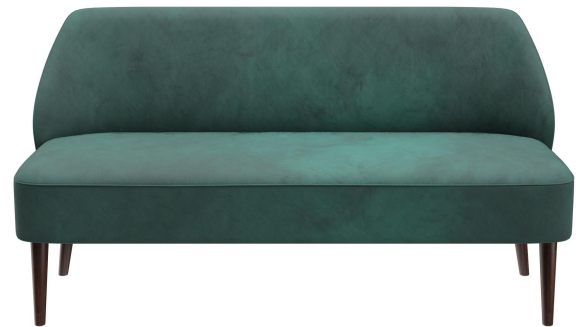

2-ZITS ELEMENT **CLIFF**