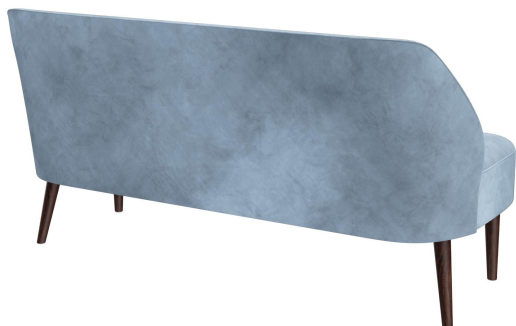

2-ZITS ELEMENT **CLIFF**