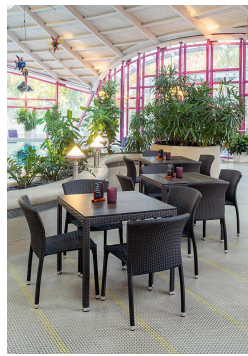

EETTAFEL OTIS