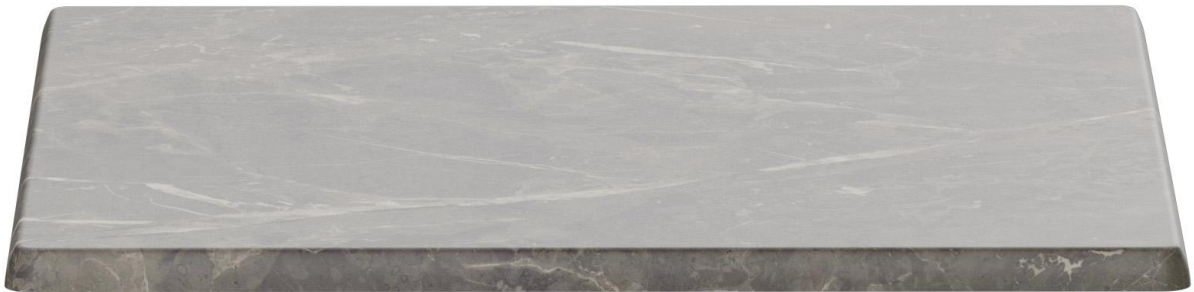

ACCESSOIRES TAFELPLATTE

Het tafelblad Easy Classic trotseert alle weersomstandigheden en past dankzij zijn gevarieerde design perfect in vrijwel elke horecasetting. Het onderhoudsvriendelijke oppervlak beschermt het stootvaste blad optimaal tegen binnendringend vocht, waardoor het ideaal is voor buitengebruik. Easy Classic is verkrijgbaar in elf verschillende decors en in vierkante, ronde of rechthoekige vormen.

€ 109,00

ACCESSOIRES TAFELPLATTE

Ihre gewählte Variante

Produktdetails

Artikelnummer:	101WYP
Model:	Tafelplatte
Producttype:	Accessoires
Tafelbladdiepte:	80 cm
Tafelblad materiaal:	Easy Classic (gelamineerd spaanplaat)
Tafelbladkleur:	Veneto
Dikte van de rand:	34 mm
Tafelregel:	nee
Houten onderzetter:	nee
Tafelbladbreedte:	80 cm
Product van duurzaam hout:	ja
Geproduceerd in Duitsland of Europa:	nee
Product van minimaal 50% gerecycled materiaal:	nee

Technische Daten

Artikelnummer:	101WYP
Model:	Tafelplatte
Producttype:	Accessoires
Toepassingsgebied:	Buiten
FSC gecertificeerd:	nee
Gewicht:	9.8 kg
Stapelbaar:	nee
Niet geschikt voor.:	zonder
Tafelbladbreedte:	80 cm