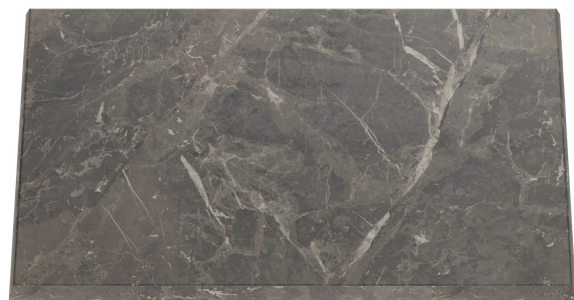

ACCESSOIRES TAFELPLATTE