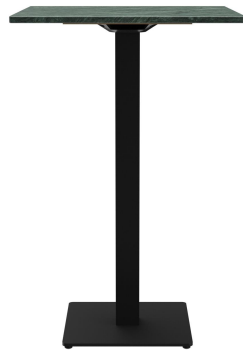

STAANTAFEL KERST