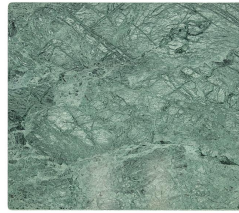

ACCESSOIRES TAFELPLATTE