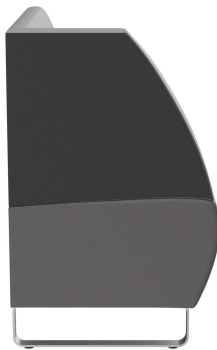

EINDELEMENT LINKS D-LINE