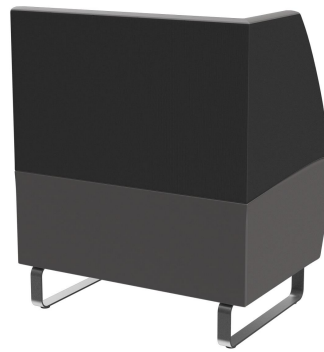

EINDELEMENT LINKS D-LINE