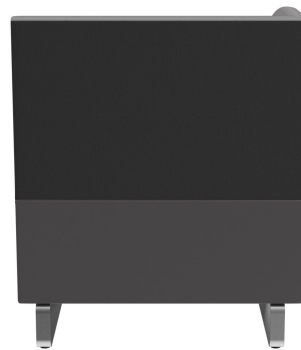

EINDELEMENT LINKS D-LINE