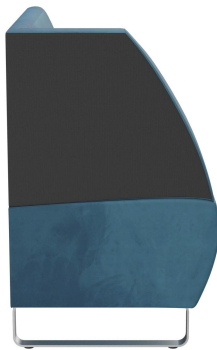

EINDELEMENT LINKS D-LINE