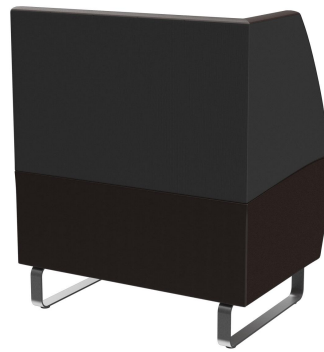

EINDELEMENT LINKS D-LINE