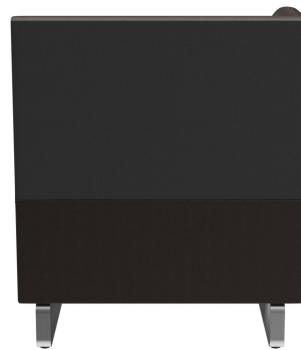

EINDELEMENT LINKS D-LINE