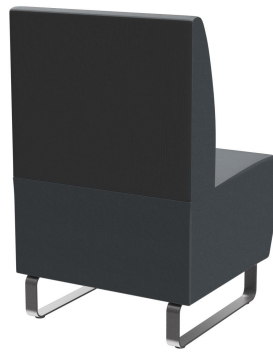

ENKELSTUK 60 CM D-LINE