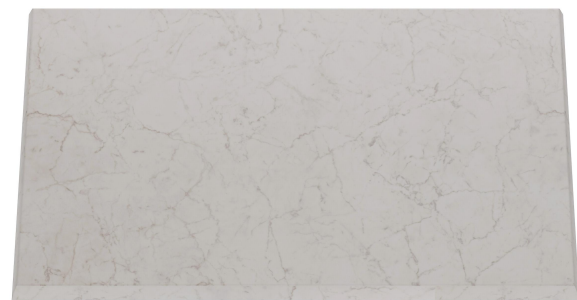

ACCESSOIRES TAFELPLATTE