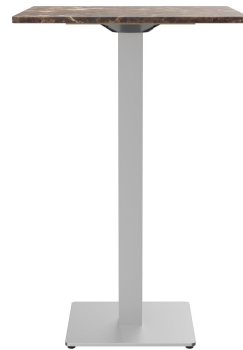

STAANTAFEL KERST