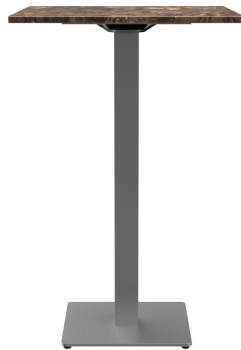

STAANTAFEL KERST