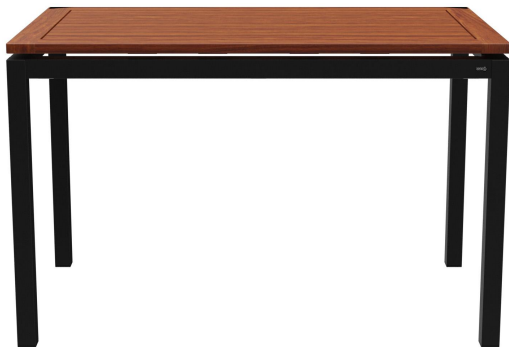

EETTAFEL TIVON