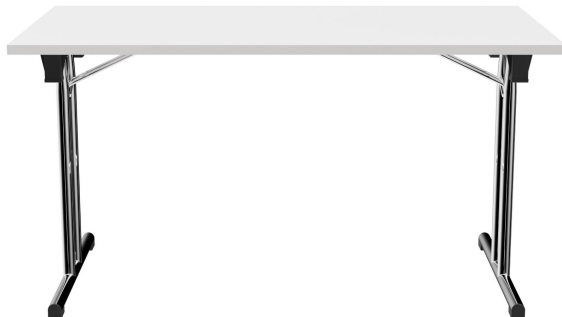

EETTAFEL NERIA