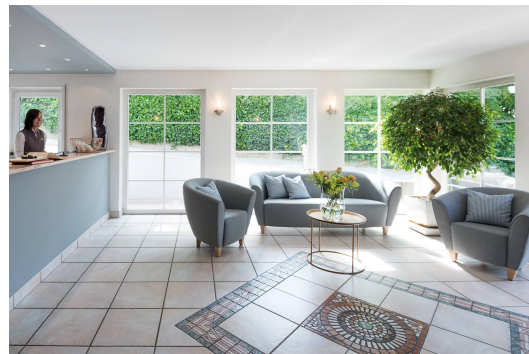

STOEL CALIDA