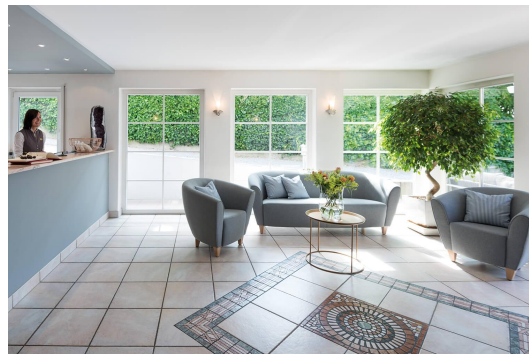

2-ZITS ELEMENT CALIDA