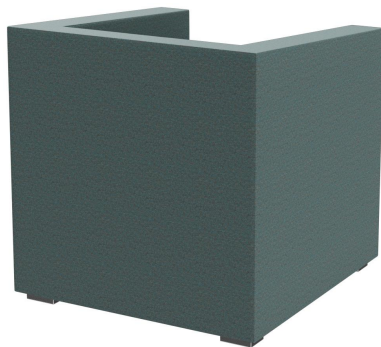

STOEL CHARLY