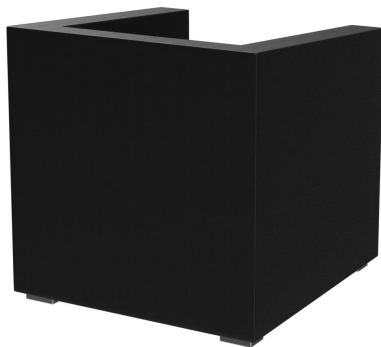

STOEL CHARLY