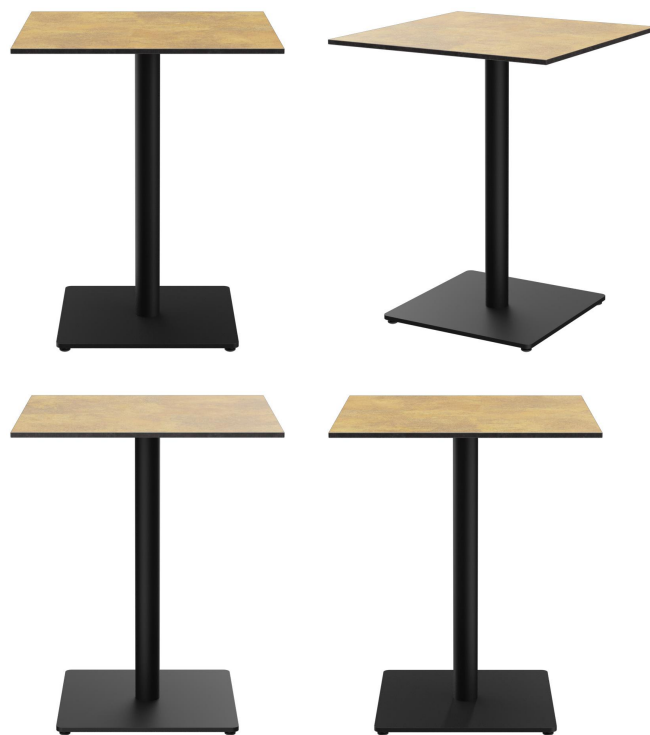

### Technische Daten

Artikelnummer: 101ZZQ

Model: Kerst Slim

Producttype: Eettafel

Toepassingsgebied: Buiten

FSC gecertificeerd: nee

Hoogte: 73.2 cm

Breedte: 60 cm

Diepte: 60 cm

Gewicht: 22.9 kg

Stapelbaar: nee

Niet geschikt voor.: Zwembaden

Tafelbladbreedte: 60 cm

# EETTAFEL KERST SLIM