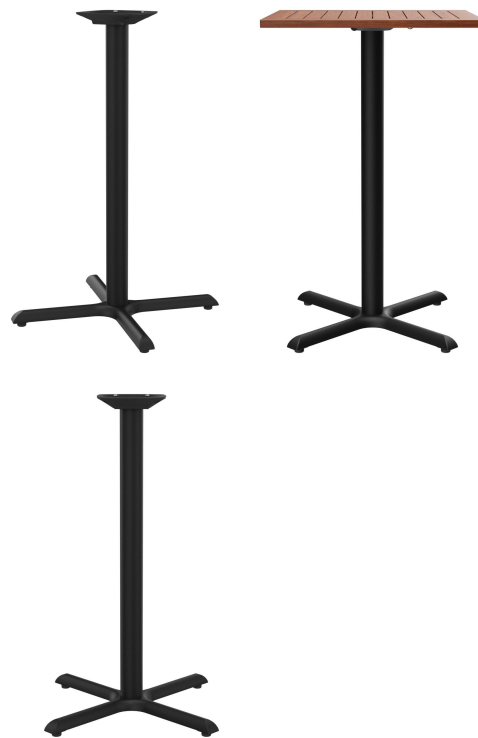

STAANTAFEL KINA

Een eenvoudige alleskunner, de Kina-tafel met zijn rechte poot. Verschillende tafelbladen kunnen gecombineerd worden met het zwart gelakte stalen frame. Kina is beschikbaar in zowel eetkamertafel- als statafelhoogte, uitgerust met FLAT-technologie en geschikt voor zowel binnen- als buitengebruik. De hydraulisch gemonteerde vloerglijders van het FLAT-systeem passen zich automatisch aan oneffenheden op de vloer aan, wat zorgt voor een stabiele stand – wankele tafels behoren tot het verleden. Het gepatenteerde systeem reageert onmiddellijk op het oppervlak en garandeert een stabiele positionering van de tafel.

Artikelnummer:	1020F6	Afmetingen tafelframe:	Centrale zuil
Model:	Kina	Ring voor diefstalbeveiliging:	nee
Producttype:	Staantafel	Tafelbladbreedte:	68 cm
Materiaal voor het opzetten:	Staal		
Kleur van het frame:	zwart gepoedercoat		
voet type:	100		
Grond effect voertuig:	Flat-Technologie		
Opvouwbaar:	ja		
Montagestatus:	niet gemonteerd		
Tafelbladdiepte:	68 cm		
Tafelblad materiaal:	Sendo (Massief hout)		
Tafelbladkleur:	Eucalyptus voorbehandeld		
Dikte van de rand:	24 mm		
Tafeldikte:	32 mm		
Opnamestand:	Kipptop		

Hoogte: 111.2 cm

Breedte: 68 cm

Diepte: 68 cm

Gewicht: 21.5 kg

Stapelbaar: nee

Tafelbladbreedte: 68 cm

STAANTAFEL KINA

STAANTAFEL KINA