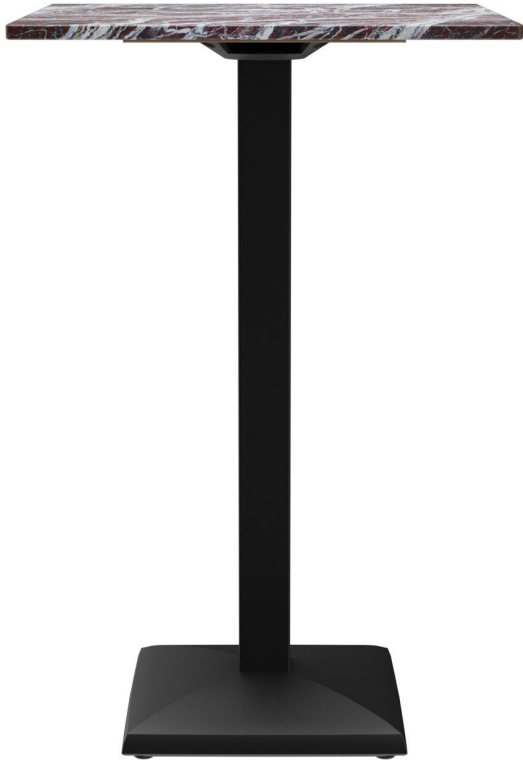

STAANTAFEL KORD

De elegant gevormde vierkante voet en de vierkante kolom geven Kord een compact en modern uiterlijk. Het zwart gelakte stalen frame kan worden gecombineerd met verschillende tafelbladen. Kord is verkrijgbaar in zowel eetkamertafel- als statafelhoogte, met of zonder FLAT-technologie, en kan ook worden uitgerust met een kantelmechanisme voor ruimtebesparende opslag. Het is geschikt voor zowel binnen- als buitengebruik. Dankzij de hydraulisch gemonteerde vloerglijders van het FLAT-systeem past de tafel zich automatisch aan oneffenheden op de vloer aan, waardoor hij altijd stabiel en veilig staat – wankelende tafels behoren tot het verleden. Het gepatenteerde systeem reageert onmiddellijk op het oppervlak en garandeert een stevige en consistente positie.

- Weerbestendig en onderhoudsvriendelijk
- Robuust stalen frame
- Wankelvrij door vloerafstemming

€ 512,00

STAANTAFEL KORD

Ihre gewählte Variante

Produktdetails

Artikelnummer:	1020FR	Opnamestand:	Standaard
Model:	Kord	Afmetingen tafelframe:	Centrale zuil
Producttype:	Staantafel	Ring voor diefstalbeveiliging:	nee
Materiaal voor het opzetten:	Staal	Tafelbladbreedte:	70 cm
Kleur van het frame:	zwart gepoedercoat		
voet type:	vierkant (43x43cm)		
Voetkleur:	zwart		
Grond effect voertuig:	Niveausysteem		
Opvouwbaar:	nee		
Montagestatus:	niet gemonteerd		
Tafelbladdiepte:	70 cm		
Tafelblad materiaal:	Cassius (gepolijst marmer)		
Tafelbladkleur:	rosso levanto		
Dikte van de rand:	20 mm		
Tafeldikte:	30 mm		

STAANTAFEL KORD

Ihre gewählte Variante

Technische Daten

Artikelnummer: 1020FR

Model: Kord

Producttype: Staantafel

Toepassingsgebied: Binnen

FSC gecertificeerd: nee

Hoogte: 111 cm

Breedte: 70 cm

Diepte: 70 cm

Gewicht: 51.4 kg

Stapelbaar: nee

Tafelbladbreedte: 70 cm

STAANTAFEL KORD

STAANTAFEL KORD