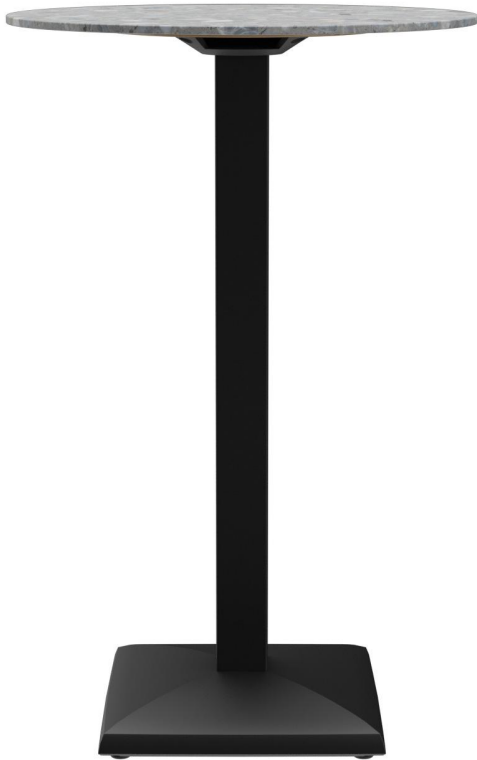

STAANTAFEL KORD

De elegant gevormde vierkante voet en de vierkante kolom geven Kord een compact en modern uiterlijk. Het zwart gelakte stalen frame kan worden gecombineerd met verschillende tafelbladen. Kord is verkrijgbaar in zowel eetkamertafel- als statafelhoogte, met of zonder FLAT-technologie, en kan ook worden uitgerust met een kantelmechanisme voor ruimtebesparende opslag. Het is geschikt voor zowel binnen- als buitengebruik. Dankzij de hydraulisch gemonteerde vloerglijders van het FLAT-systeem past de tafel zich automatisch aan oneffenheden op de vloer aan, waardoor hij altijd stabiel en veilig staat – wankelende tafels behoren tot het verleden. Het gepatenteerde systeem reageert onmiddellijk op het oppervlak en garandeert een stevige en consistente positie.

- Weerbestendig en onderhoudsvriendelijk
- Robuust stalen frame
- Wankelvrij door vloerafstemming

€ 382,00

STAANTAFEL KORD

Ihre gewählte Variante

Produktdetails

Artikelnummer:	1020FS	Opnamestand:	Standaard
Model:	Kord	Afmetingen tafelframe:	Centrale zuil
Producttype:	Staantafel	Ring voor diefstalbeveiliging:	nee
Materiaal voor het opzetten:	Staal	Tafelbladbreedte:	70 cm
Kleur van het frame:	zwart gepoedercoat		
voet type:	vierkant (43x43cm)		
Voetkleur:	zwart		
Grond effect voertuig:	Niveausysteem		
Opvouwbaar:	nee		
Montagestatus:	niet gemonteerd		
Tafelbladdiepte:	70 cm		
Tafelblad materiaal:	Gaio (kunststeen)		
Tafelbladkleur:	steen grijs		
Dikte van de rand:	12 mm		
Tafeldikte:	24 mm		

STAANTAFEL KORD

Ihre gewählte Variante

Technische Daten

Artikelnummer: 1020FS

Model: Kord

Producttype: Staantafel

Toepassingsgebied: Buiten

FSC gecertificeerd: nee

Hoogte: 110.4 cm

Breedte: 70 cm

Diepte: 70 cm

Gewicht: 33.6 kg

Stapelbaar: nee

Tafelbladbreedte: 70 cm

STAANTAFEL KORD

STAANTAFEL KORD