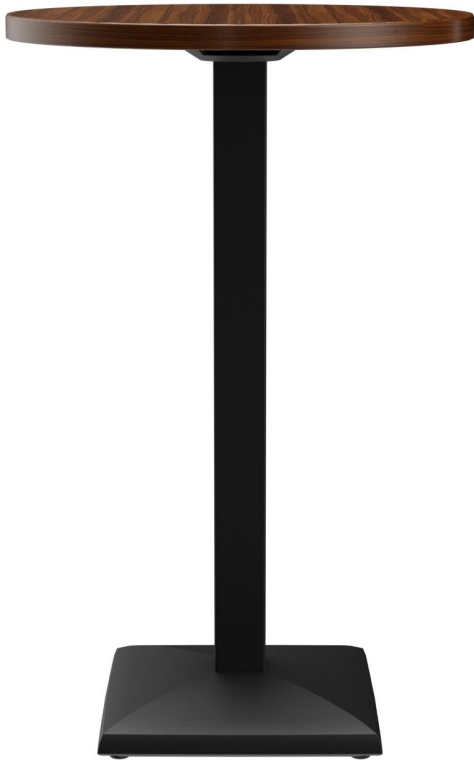

STAANTAFEL KORD

De elegant gevormde vierkante voet en de vierkante kolom geven Kord een compact en modern uiterlijk. Het zwart gelakte stalen frame kan worden gecombineerd met verschillende tafelbladen. Kord is verkrijgbaar in zowel eetkamertafel- als statafelhoogte, met of zonder FLAT-technologie, en kan ook worden uitgerust met een kantelmechanisme voor ruimtebesparende opslag. Het is geschikt voor zowel binnen- als buitengebruik. Dankzij de hydraulisch gemonteerde vloerglijders van het FLAT-systeem past de tafel zich automatisch aan oneffenheden op de vloer aan, waardoor hij altijd stabiel en veilig staat – wankelende tafels behoren tot het verleden. Het gepatenteerde systeem reageert onmiddellijk op het oppervlak en garandeert een stevige en consistente positie.

- Weerbestendig en onderhoudsvriendelijk
- Robuust stalen frame
- Wankelvrij door vloerafstemming

€ 288,00

STAANTAFEL KORD

Ihre gewählte Variante

Produktdetails

Artikelnummer:	1020ZY	Opnamestand:	Standaard
Model:	Kord	Afmetingen tafelframe:	Centrale zuil
Producttype:	Staantafel	Ring voor diefstalbeveiliging:	nee
Materiaal voor het opzetten:	Staal	Tafelbladbreedte:	70 cm
Kleur van het frame:	zwart gepoedercoat		
voet type:	vierkant (43x43cm)		
Voetkleur:	zwart		
Grond effect voertuig:	aanpasbaar		
Opvouwbaar:	nee		
Montagestatus:	niet gemonteerd		
Tafelbladdiepte:	70 cm		
Tafelblad materiaal:	Sako (spaanderplaat met echt houtfineer)		
Tafelbladkleur:	Notenboom natuur transparant gelakt		
Dikte van de rand:	35 mm		
Tafeldikte:	35 mm		

STAANTAFEL KORD

Ihre gewählte Variante

Technische Daten

Artikelnummer: 1020ZY

Model: Kord

Producttype: Staantafel

Toepassingsgebied: Binnen

FSC gecertificeerd: nee

Hoogte: 111.5 cm

Breedte: 70 cm

Diepte: 70 cm

Gewicht: 30.2 kg

Stapelbaar: nee

Tafelbladbreedte: 70 cm

STAANTAFEL KORD

STAANTAFEL KORD