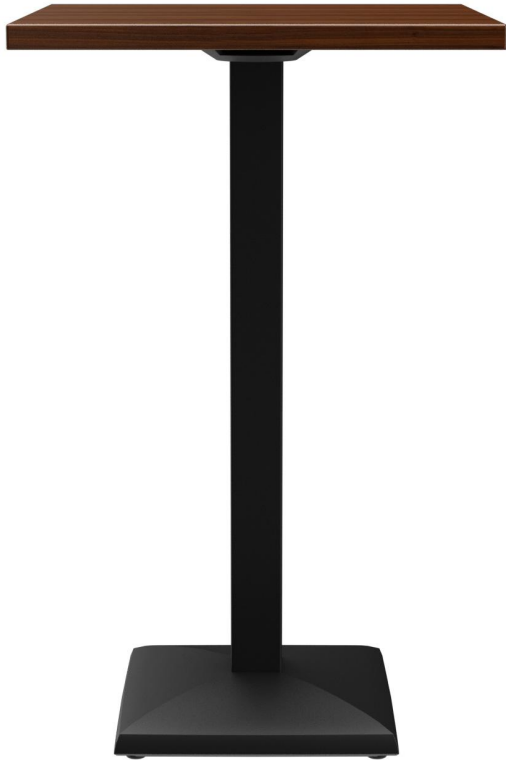

## STAANTAFEL KORD

De elegant gevormde vierkante voet en de vierkante kolom geven Kord een compact en modern uiterlijk. Het zwart gelakte stalen frame kan worden gecombineerd met verschillende tafelbladen. Kord is verkrijgbaar in zowel eetkamertafel- als statafelhoogte, met of zonder FLAT-technologie, en kan ook worden uitgerust met een kantelmechanisme voor ruimtebesparende opslag. Het is geschikt voor zowel binnen- als buitengebruik. Dankzij de hydraulisch gemonteerde vloerglijders van het FLAT-systeem past de tafel zich automatisch aan oneffenheden op de vloer aan, waardoor hij altijd stabiel en veilig staat – wankelende tafels behoren tot het verleden. Het gepatenteerde systeem reageert onmiddellijk op het oppervlak en garandeert een stevige en consistente positie.

- Weerbestendig en onderhoudsvriendelijk
- Robuust stalen frame
- Wankelvrij door vloerafstemming

**€ 288,00**

## STAANTAFEL KORD