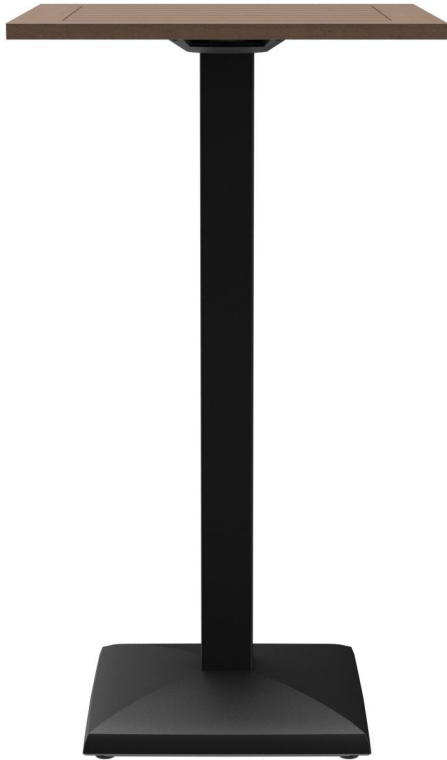

STAANTAFEL KORD

De elegant gevormde vierkante voet en de vierkante kolom geven Kord een compact en modern uiterlijk. Het zwart gelakte stalen frame kan worden gecombineerd met verschillende tafelbladen. Kord is verkrijgbaar in zowel eetkamertafel- als statafelhoogte, met of zonder FLAT-technologie, en kan ook worden uitgerust met een kantelmechanisme voor ruimtebesparende opslag. Het is geschikt voor zowel binnen- als buitengebruik. Dankzij de hydraulisch gemonteerde vloerglijders van het FLAT-systeem past de tafel zich automatisch aan oneffenheden op de vloer aan, waardoor hij altijd stabiel en veilig staat – wankelende tafels behoren tot het verleden. Het gepatenteerde systeem reageert onmiddellijk op het oppervlak en garandeert een stevige en consistente positie.

- Weerbestendig en onderhoudsvriendelijk
- Robuust stalen frame
- Wankelvrij door vloerafstemming

€ 274,00

STAANTAFEL KORD

Ihre gewählte Variante

Produktdetails

Artikelnummer:	10214M	Opnamestand:	Standaard
Model:	Kord	Afmetingen tafelframe:	Centrale zuil
Producttype:	Staantafel	Ring voor diefstalbeveiliging:	nee
Materiaal voor het opzetten:	Staal	Tafelbladbreedte:	60 cm
Kleur van het frame:	zwart gepoedercoat		
voet type:	vierkant (43x43cm)		
Voetkleur:	zwart		
Grond effect voertuig:	aanpasbaar		
Opvouwbaar:	nee		
Montagestatus:	niet gemonteerd		
Tafelbladdiepte:	60 cm		
Tafelblad materiaal:	Resysta		
Tafelbladkleur:	donkerbruin		
Dikte van de rand:	20 mm		
Tafeldikte:	30 mm		

STAANTAFEL KORD

Ihre gewählte Variante

Technische Daten

Artikelnummer: 10214M

Model: Kord

Producttype: Staantafel

Toepassingsgebied: Buiten

FSC gecertificeerd: nee

Hoogte: 111 cm

Breedte: 60 cm

Diepte: 60 cm

Gewicht: 32.3 kg

Stapelbaar: nee

Tafelbladbreedte: 60 cm

STAANTAFEL KORD

STAANTAFEL KORD