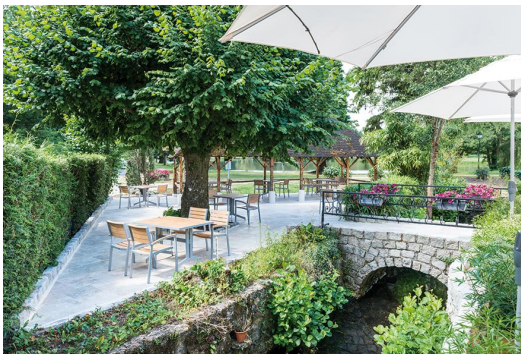

ARMSTOEL TITO