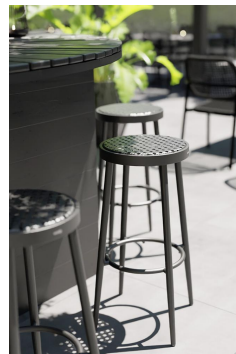

BARKRUK MADALINA