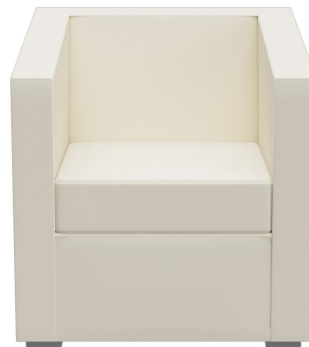

STOEL CHARLY