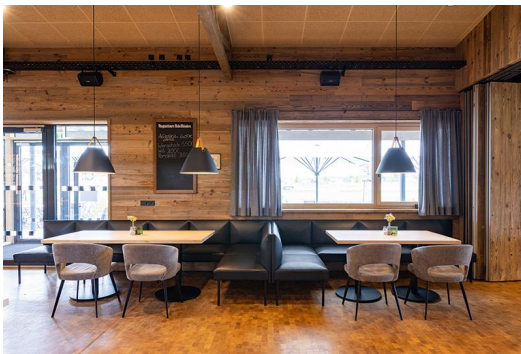

ELEMENT 120 CM TUYA B