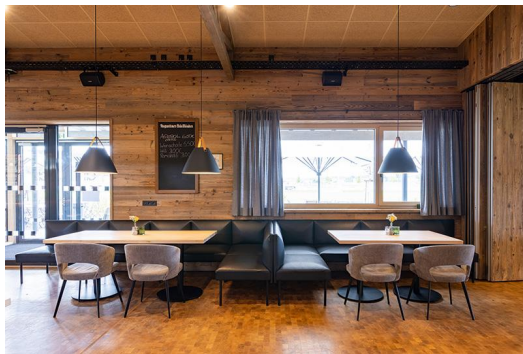

ELEMENT 120 CM TUYA B