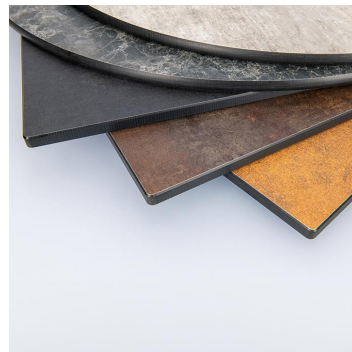

ACCESSOIRES TAFELPLATTE