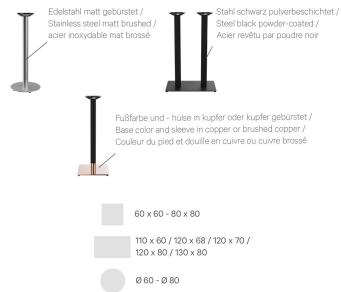

Passt perfekt. | Perfect fit. | Convient parfaitement.