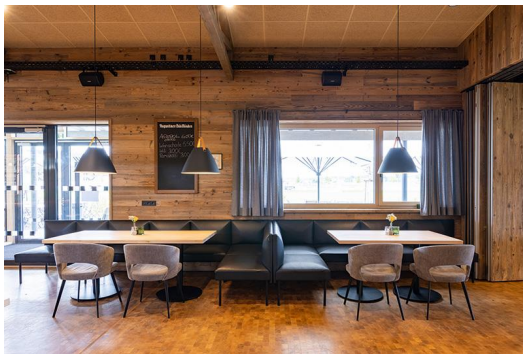

RECHTS EINDSTUK/AFSLUIELEMEN T UY A B