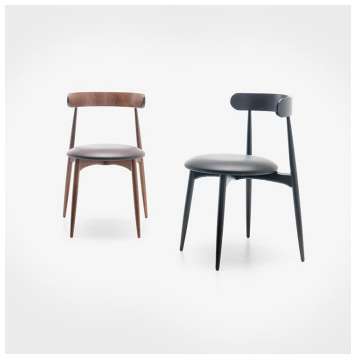

STOEL FRANKA