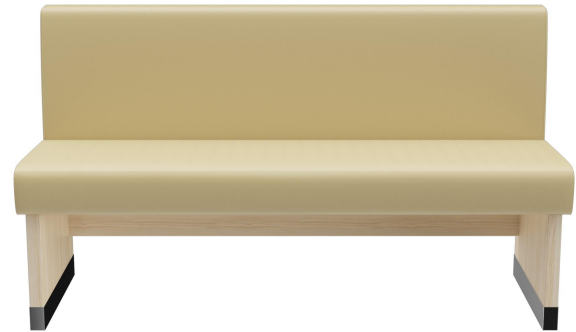

EENHEID/ELEMENT 150 CM H-LINE