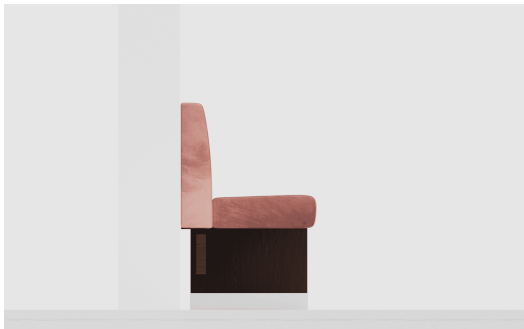

AANBOUW-/AFWERKELEMENT 150 CM H-LINE