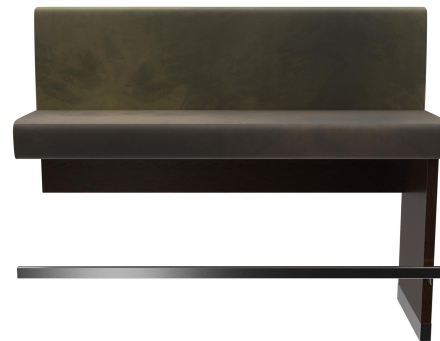

AANBOUW-/AFWERKELEMENT 150 CM H-LINE