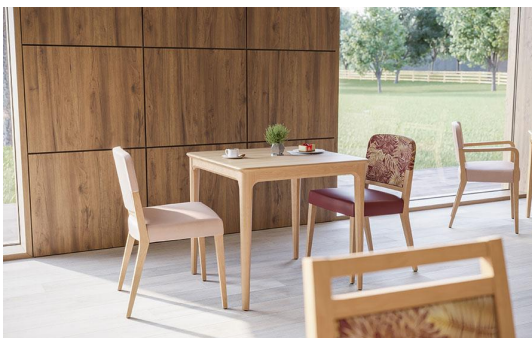

STOEL TASHA