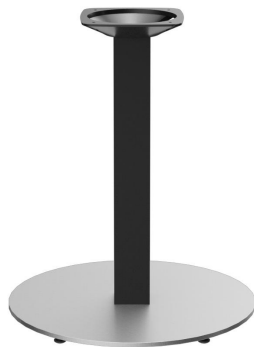

Vorteilsseite. | Advantage page. | Page avantage.

Indoor & Outdoor

SALONTAFEL KERST