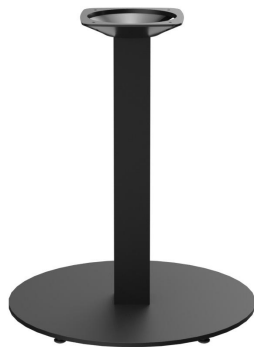

Vorteilsseite. | Advantage page. | Page avantage.

Indoor & Outdoor

SALONTAFEL KERST