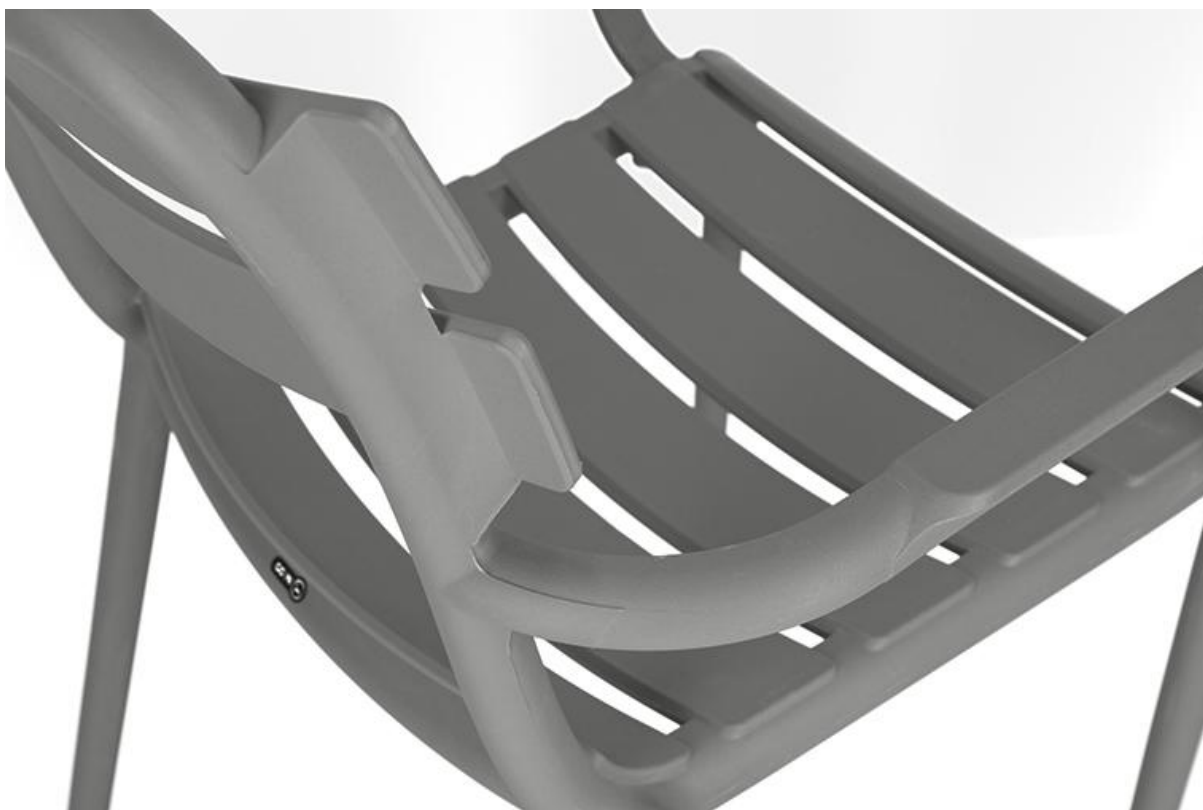

## ARMSTOEL ESTELA

Gemaakt van met glasvezel versterkt polypropyleen, overtuigt Estela met haar stabiliteit en lichtheid – ideaal voor de systemgastronomie. Het klassieke lattenontwerp geeft elke buitenruimte een tijdloze elegantie. Verkrijgbaar in twee kleuren en als stoel of armstoel, biedt Estela maximale flexibiliteit en comfort. Perfect voor iedereen die kwaliteit en stijl weet te waarderen.

### Produktdetails

Artikelnummer:	10254I
Model:	Estela
Producttype:	Armstoel
Materiaal voor het opzetten:	Glasvezelversterkt polypropyleen
Kleur van het frame:	antraciet
Zit materiaal:	Glasvezelversterkt polypropyleen
Zitkleur:	antraciet
Meerkleurig:	nee
Opvouwbaar:	nee
Draaibaar:	nee
Montagestatus:	volledig gemonteerd

### Technische Daten

Artikelnummer:	10254I
Model:	Estela
Producttype:	Armstoel
Toepassingsgebied:	Buiten
FSC gecertificeerd:	nee
Hoogte:	83.5 cm
Zithoogte:	46 cm
Breedte:	56 cm
Diepte:	58 cm
Zitdiepte:	43.5 cm
Hoogte van de armleuningen:	66 cm
Gewicht:	5.5 kg
Stapelbaar:	ja
Stapelhoeveelheid:	7