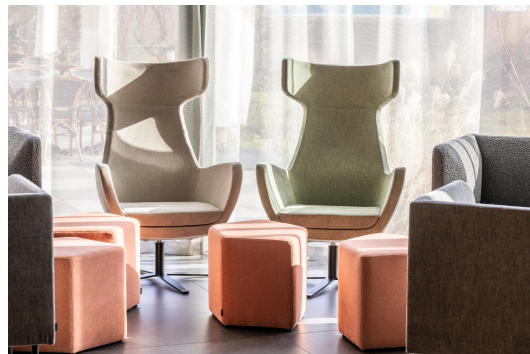

STOEL DUSTIN