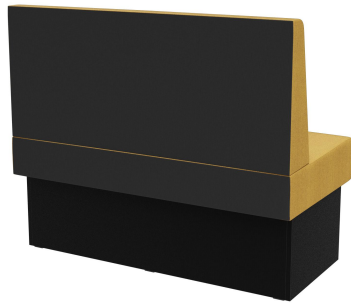

EINDSTUK RECHTS 120CM ANETT