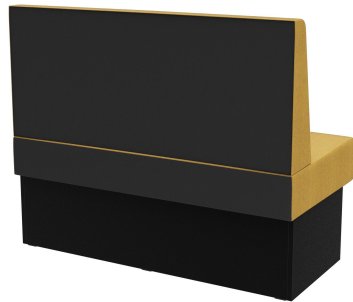

TUSSENELEMENT 120CM ANETT