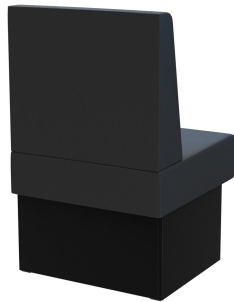

TUSSENELEMENT 60 CM ANETT