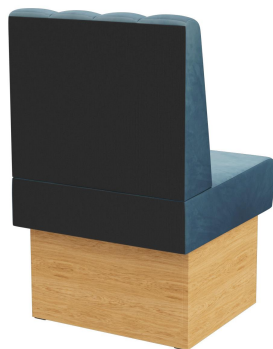

AFSLUITINGSELEMENT RECHTS 60CM FELIPA