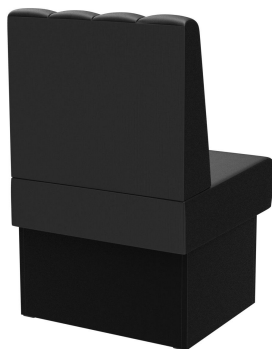

TUSSENELEMENT 60 CM FELIPA