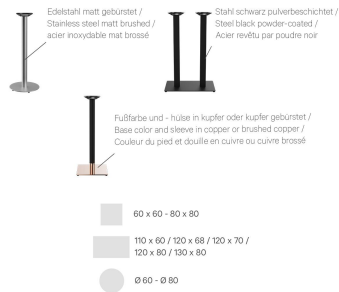

Rond, vierkant - hoog, laag - groot, klein: Kerst kenmerkt zich door een grote variatie aan opties. Het frame van poedergecoat staal in zwart of roestvrij staal kan gecombineerd worden met verschillende tafelbladen en is uitgerust met handmatig verstelbare glijders. Door de combinatie van vierkante poten met ronde zuilen ontstaan interessante contrasten.

€ 141,00

STAANTAFEL KERST

Ihre gewählte Variante

Produktdetails

Artikelnummer:	1025RB	Pilaarvorm:	vierkant
Model:	Kerst	Kleur van de zuilen:	zwart gepoedercoat
Producttype:	Staantafel	Afmetingen tafelframe:	Centrale zuil
Voetmateriaal:	Staal	Ring voor diefstalbeveiliging:	nee
voet type:	vierkant (43x43cm)		
Voetkleur:	koper geborsteld		
Kleur mouw:	zonder		
Opvouwbaar:	nee		
Montagestatus:	niet gemonteerd		
Tafelblad materiaal:	zonder		
Tafelbladkleur:	zonder		
Dikte van de rand:	0 mm		
Tafeldikte:	0 mm		
Opnamestand:	Standaard		
Zuilenmateriaal:	Staal		

STAANTAFEL KERST

Ihre gewählte Variante

Technische Daten

Artikelnummer: 1025RB

Model: Kerst

Producttype: Staantafel

Toepassingsgebied: Buiten

FSC gecertificeerd: nee

Hoogte: 108 cm

Gewicht: 20.4 kg

Stapelbaar: nee

Niet geschikt voor.: Zwembaden

GO IN Premium: ja

STAANTAFEL KERST

Passt perfekt. | Perfect fit. | Convient parfaitement.

STAANTAFEL KERST