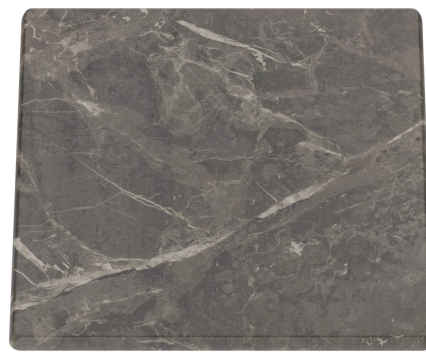

ACCESSOIRES TAFELPLATTE